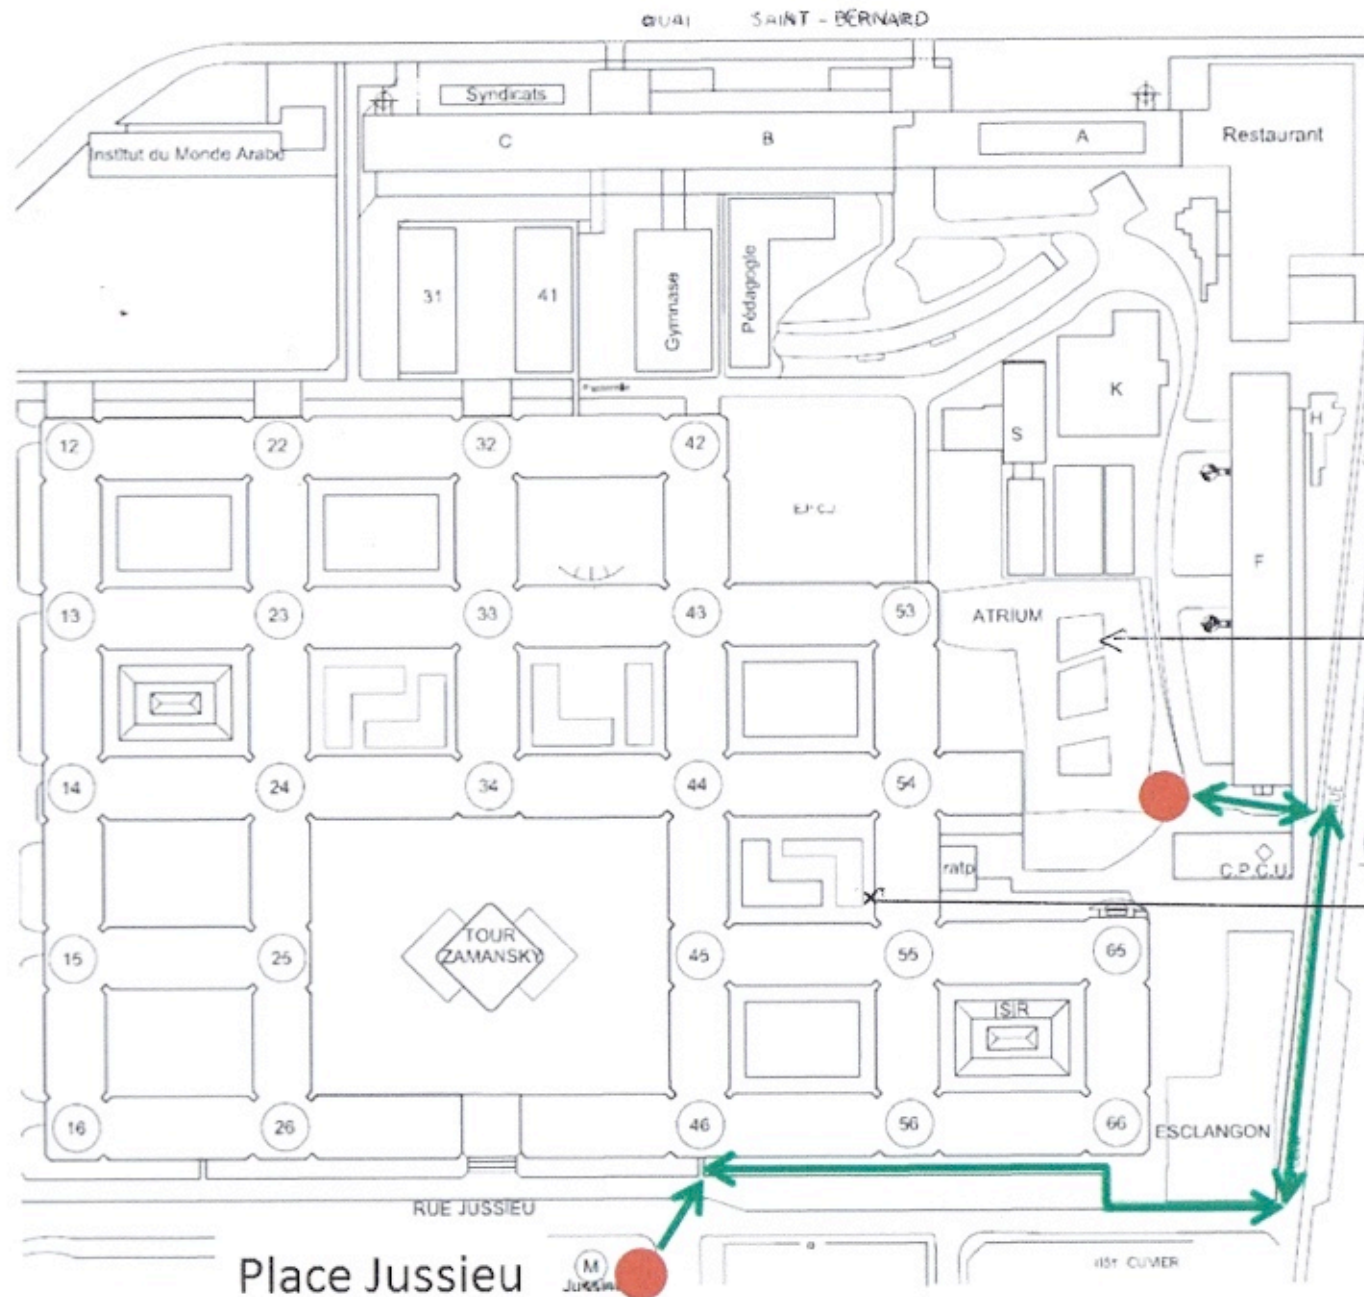

Fête de la Science 2013 à l'UPMC - Université Pierre et Marie Curie

● Points d'accueil

rallye - salles RC31/33/35/37

Entrée

10 rue Cuvier

conférence 17h45
ampli 55A
remise des lots 18h45